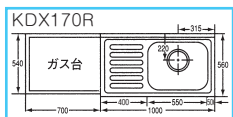

26,000円 (税別)
W100×D38×H48

1053
MT90

23,500円 (税別)
W90×D38×H48

1054
MT60

19,500円 (税別)
W60×D38×H48

●●●コンタクトキッチン Kシリーズ

内部底ステンレス貼り

1100
KDX170 (R) (L)

72,500円 (税別価格)
W170×D56×H80+ (9バック)

- スペック
- 表扉ポリエステル合板 F★★★★
 - 本体化粧合板 F★★★★
 - 中型ゴミ受付トラップ
 - 内部化粧仕上

←吊戸棚は、WTをご利用下さい

中水槽も製作可能です

1110
KM180 (R) (L)

60,000円 (税別価格)
W180×D55×H80+ (9バック)

- スペック
- 表扉ポリエステル合板 F★★★★
- ←吊戸棚は、MTをご利用下さい