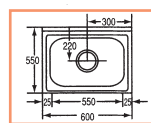

MDタイプはキャビネットから水栓を立上げれます

スペック (MD・ML共通)

- 表扉ポリエステル合板 F★★★★
- 本体化粧合板 F★★★★
- 中型ゴミ受付トラップ
- 内部化粧仕上

●●●流し台 MLシリーズ

内部底ステンレス貼り

1010
ML120S (R) (L)

62,500円 (税別価格)
W120×D55×H80+ (9バック)

ミガキ地ステンレス天板 使用

1011
ML100S (R) (L)

52,000円 (税別価格)
W100×D55×H80+ (9バック)

内部底
ステンレス貼り

1012
ML60S

41,800円 (税別価格)
W60×D55×H80+ (9バック)

●●●調理台

1013
ML60T

35,000円 (税別価格)
W60×D55×H80
+ (9バック)