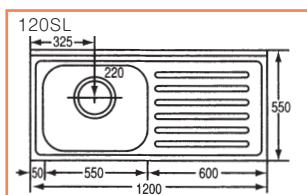

MDタイプはキャビネットから水栓を立上げれます

スペック (MD・ML共通)

- 表扉ポリエステル合板 F★★★★
- 本体化粧合板 F★★★★
- 中型ゴミ受付トラップ
- 内部化粧仕上

●●●流し台 MLシリーズ

内部底ステンレス貼り

1010
ML120S (R) (L)

62,500円 (税別価格)
W120×D55×H80+ (9バック)

ミガキ地ステンレス天板 使用

1011
ML100S (R) (L)

52,000円 (税別価格)
W100×D55×H80+ (9バック)

内部底
ステンレス貼り

1012
ML60S

41,800円 (税別価格)
W60×D55×H80+ (9バック)

●●●調理台

1013
ML60T

35,000円 (税別価格)
W60×D55×H80
+ (9バック)