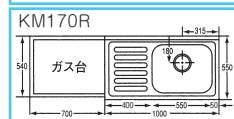

72,500円 (税別価格)
W170×D56×H80+ (9バック)

- スペック
- 表扉ポリエステル合板 F★★★★
 - 本体化粧合板 F★★★★
 - 中型ゴミ受付トラップ
 - 内部化粧仕上

←吊戸棚は、WTをご利用下さい

中水槽も製作可能です

1110
KM180 (R) (L)

60,000円 (税別価格)
W180×D55×H80+ (9バック)

- スペック
- 表扉ポリエステル合板 F★★★★
- ←吊戸棚は、MTをご利用下さい