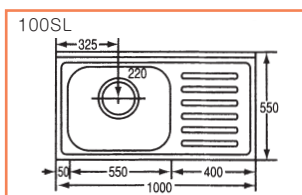

MDタイプはキャビネットから水栓を立上げれます

スペック (MD・ML共通)

- 表扉ポリエステル合板 F★★★★
- 本体化粧合板 F★★★★
- 中型ゴミ受付トラップ
- 内部化粧仕上

●●●流し台 MLシリーズ

内部底ステンレス貼り

1010
ML120S (R) (L)

62,500円 (税別価格)
W120×D55×H80+ (9バック)

ミガキ地ステンレス天板 使用

1011
ML100S (R) (L)

52,000円 (税別価格)
W100×D55×H80+ (9バック)

内部底
ステンレス貼り

1012
ML60S

41,800円 (税別価格)
W60×D55×H80+ (9バック)

●●●調理台

1013
ML60T

35,000円 (税別価格)
W60×D55×H80
+ (9バック)