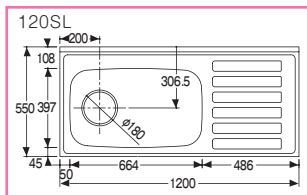

●●●流し台 MDシリーズ

水栓取付可能タイプ (※水栓はオプションです)

内部底ステンレス貼り

1001
MD120S (R) (L)

67,000円 (税別価格)
W120×D55×H80+ (9バック)

ナシ地ステンレス天板 使用

1002
MD100S (R) (L)

56,500円 (税別価格)
W100×D55×H80+ (9バック)

MDタイプはキャビネットから水栓を立上げれます

スペック (MD・ML共通)

- 表扉ポリエステル合板 F★★★★
- 本体化粧合板 F★★★★
- 中型ゴミ受付トラップ
- 内部化粧仕上

●●●流し台 MLシリーズ

内部底ステンレス貼り

1010
ML120S (R) (L)

62,500円 (税別価格)
W120×D55×H80+ (9バック)

ミガキ地ステンレス天板 使用

1011
ML100S (R) (L)

52,000円 (税別価格)
W100×D55×H80+ (9バック)

内部底
ステンレス貼り

1012
ML60S

41,800円 (税別価格)
W60×D55×H80+ (9バック)

●●●調理台

1013
ML60T

35,000円 (税別価格)
W60×D55×H80
+ (9バック)

72,500円 (税別価格)
W170×D56×H80+ (9バック)

- スペック
- 表扉ポリエステル合板 F★★★★
 - 本体化粧合板 F★★★★
 - 中型ゴミ受付トラップ
 - 内部化粧仕上

←吊戸棚は、WTをご利用下さい

中水槽も製作可能です

1110
KM180 (R) (L)

60,000円 (税別価格)
W180×D55×H80+ (9バック)

- スペック
- 表扉ポリエステル合板 F★★★★
- ←吊戸棚は、MTをご利用下さい