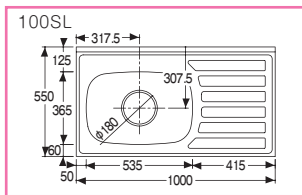

●●●流し台 MDシリーズ

水栓取付可能タイプ (※水栓はオプションです)

内部底ステンレス貼り

1001
MD120S (R) (L)

67,000円 (税別価格)
W120×D55×H80+ (9バック)

ナシ地ステンレス天板 使用

1002
MD100S (R) (L)

56,500円 (税別価格)
W100×D55×H80+ (9バック)

MDタイプはキャビネットから水栓を立上げれます

スペック (MD・ML共通)

- 表扉ポリエステル合板 F★★★★
- 本体化粧合板 F★★★★
- 中型ゴミ受付トラップ
- 内部化粧仕上

●●●流し台 MLシリーズ

内部底ステンレス貼り

1010
ML120S (R) (L)

62,500円 (税別価格)
W120×D55×H80+ (9バック)

ミガキ地ステンレス天板 使用

1011
ML100S (R) (L)

52,000円 (税別価格)
W100×D55×H80+ (9バック)

内部底
ステンレス貼り

1012
ML60S

41,800円 (税別価格)
W60×D55×H80+ (9バック)

●●●調理台

1013
ML60T

35,000円 (税別価格)
W60×D55×H80
+ (9バック)

72,500円 (税別価格)
W170×D56×H80+ (9バック)

- スペック
- 表扉ポリエステル合板 F★★★★
 - 本体化粧合板 F★★★★
 - 中型ゴミ受付トラップ
 - 内部化粧仕上

←吊戸棚は、WTをご利用下さい

中水槽も製作可能です

1110
KM180 (R) (L)

60,000円 (税別価格)
W180×D55×H80+ (9バック)

- スペック
- 表扉ポリエステル合板 F★★★★
- ←吊戸棚は、MTをご利用下さい