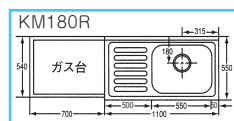

72,500円 (税別価格)
W170×D56×H80+ (9バック)

- スペック
- 表扉ポリエステル合板 F★★★★
 - 本体化粧合板 F★★★★
 - 中型ゴミ受付トラップ
 - 内部化粧仕上

←吊戸棚は、WTをご利用下さい

中水槽も製作可能です

1110
KM180 (R) (L)

60,000円 (税別価格)
W180×D55×H80+ (9バック)

- スペック
- 表扉ポリエステル合板 F★★★★
- ←吊戸棚は、MTをご利用下さい