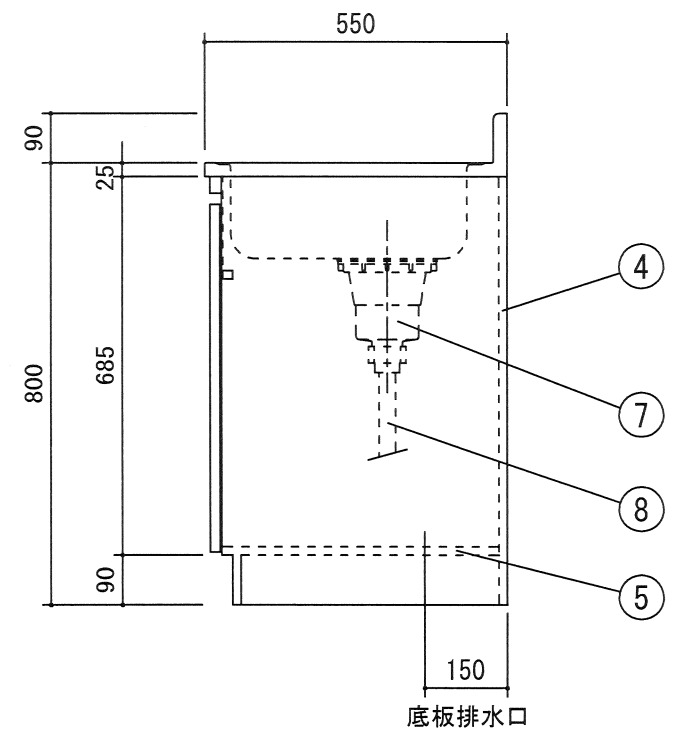

		受領印	丸南工業株式会社	日付 17.5.10	単位 mm	名称 Kシリーズ	図面番号
				製図 塩崎	縮尺 1/10	KGLG170SR	

		受領印	丸南工業株式会社	日付 17.5.10	単位 mm	名称 Kシリーズ	図面番号
				製図 塩崎	縮尺 1/10	KGLG170SL	