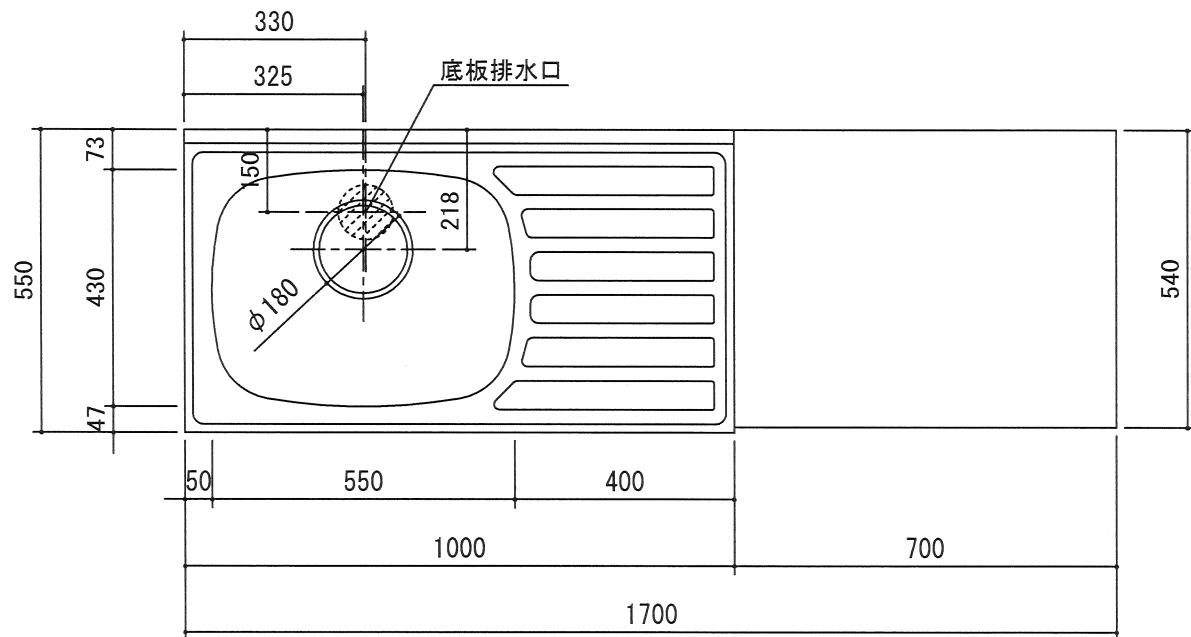

		受領印	丸南工業株式会社	日付 17.5.10	単位 mm	名称 Kシリーズ	図面番号
				製図 塩崎	縮尺 1/10	KGLG170SR	

		受領印	丸南工業株式会社	日付 17.5.10	単位 mm	名称 Kシリーズ	図面番号
				製図 塩崎	縮尺 1/10	KGLG170SL	