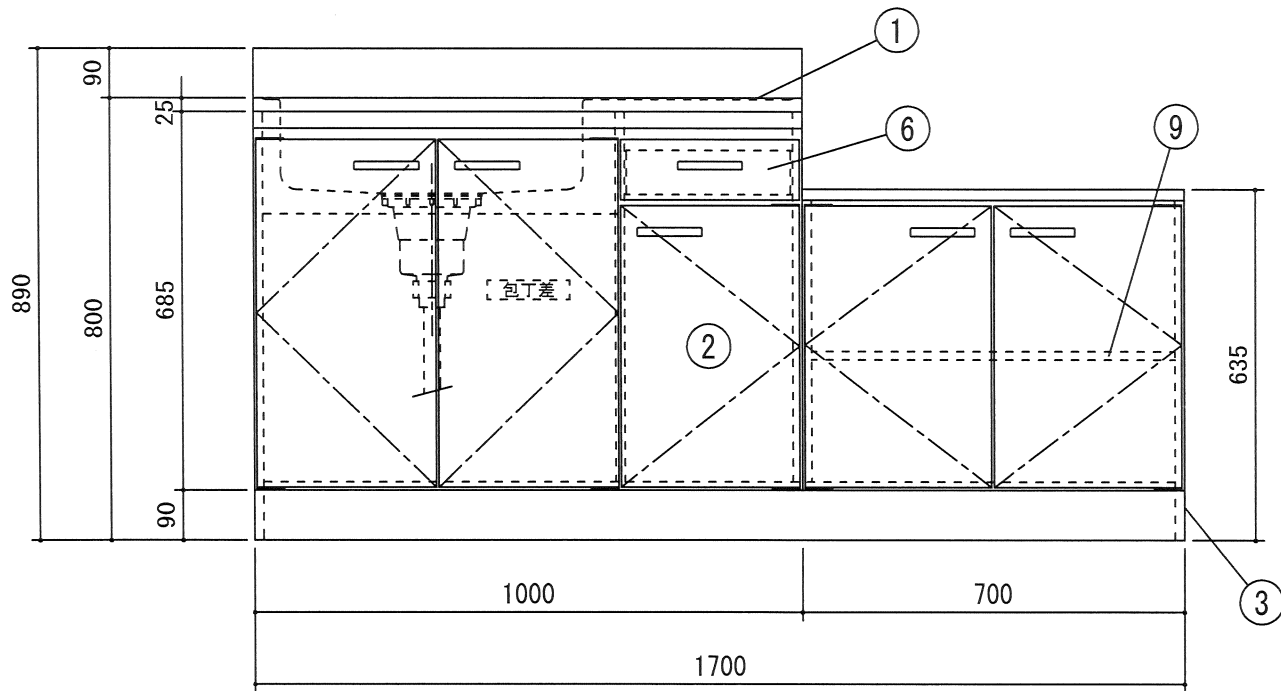

		受領印	丸南工業株式会社	日付 17.5.10	単位 mm	名称 Kシリーズ	図面番号
				製図 塩崎	縮尺 1/10	KGLG170SR	

		受領印	丸南工業株式会社	日付 17.5.10	単位 mm	名称 Kシリーズ	図面番号
				製図 塩崎	縮尺 1/10	KGLG170SL	