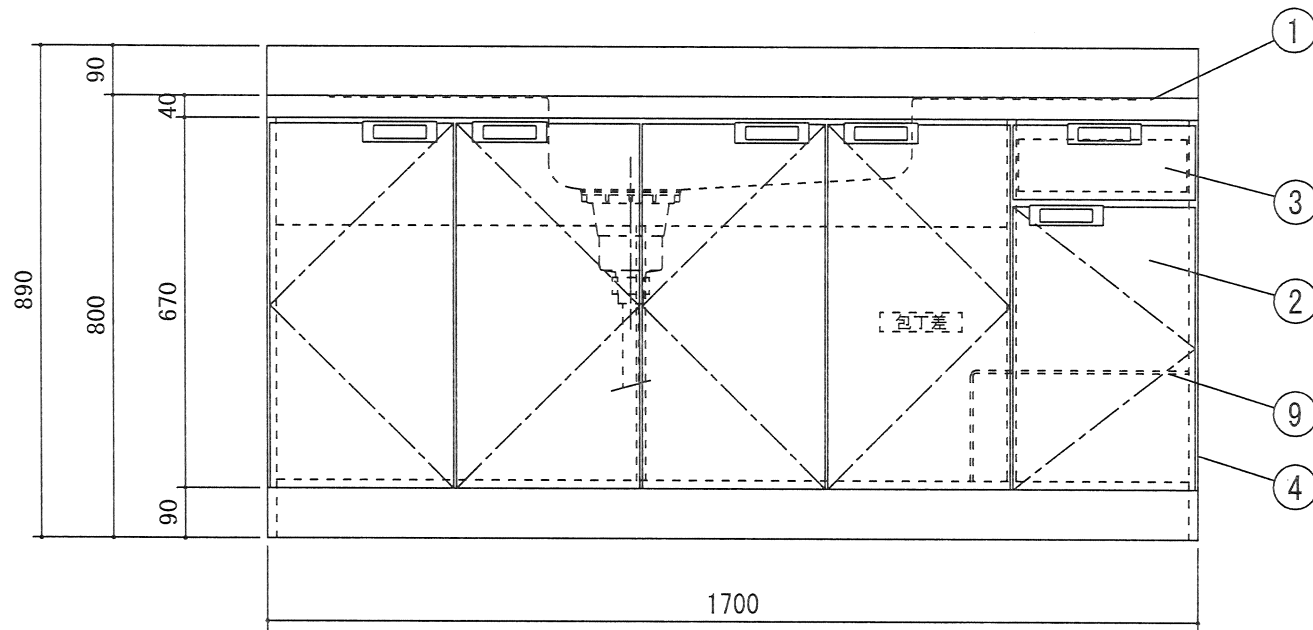

		受領印	丸南工業株式会社	日付 17.5.10	単位 mm	名称 NLシリーズ	図面番号
				製図 塩崎	縮尺 1/10	NL170S(R)	

		受領印	丸南工業株式会社	日付	17.5.10	単位	mm	名称	NLシリーズ	図面番号
				製図	塩崎	縮尺	1/10		NL170S(L)	