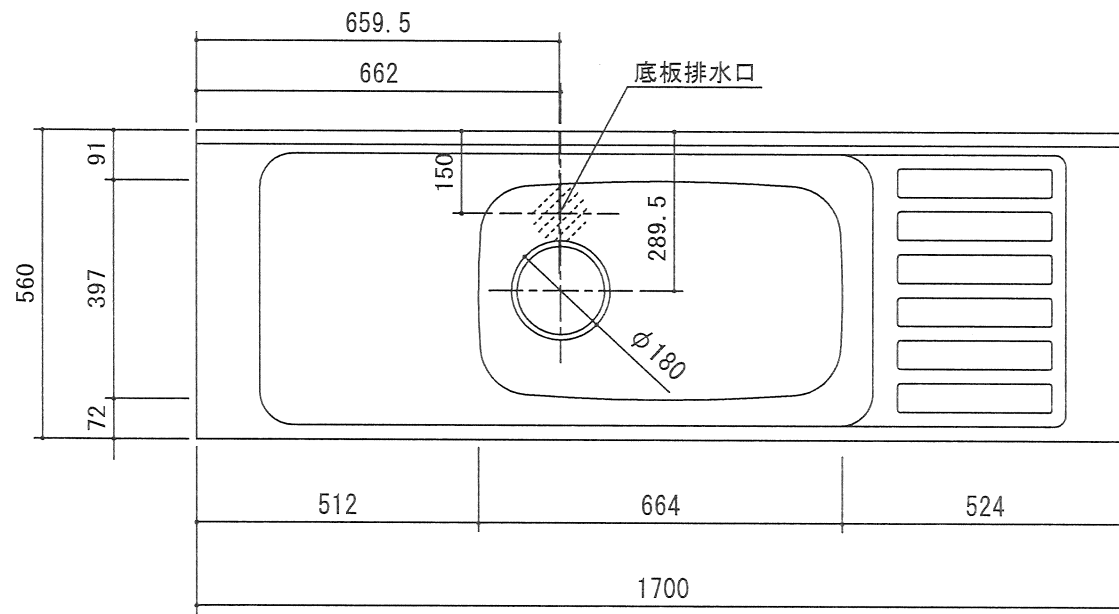

		受領印	丸南工業株式会社	日付 17.5.10	単位 mm	名称 NLシリーズ	図面番号
				製図 塩崎	縮尺 1/10	NL170S(R)	

		受領印	丸南工業株式会社	日付	17.5.10	単位	mm	名称	NLシリーズ	図面番号
				製図	塩崎	縮尺	1/10		NL170S(L)	