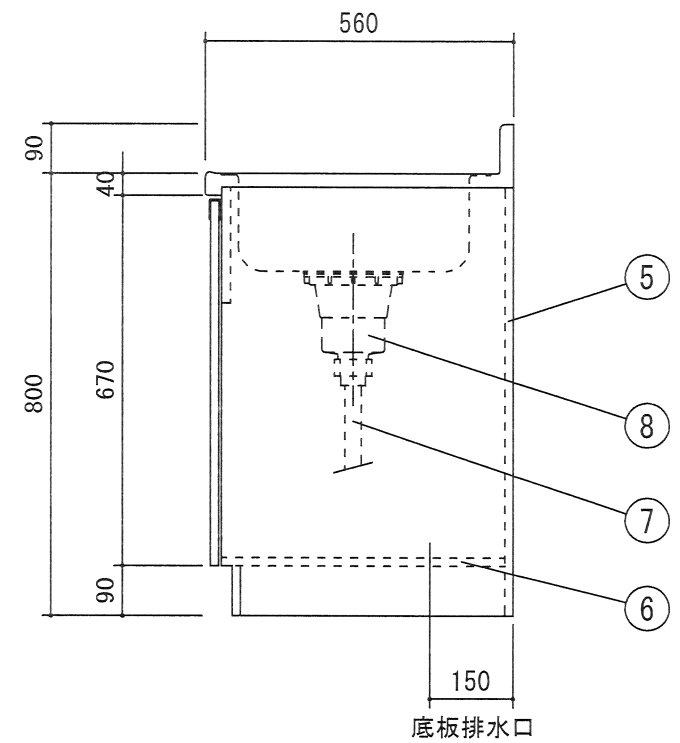

		受領印	丸南工業株式会社	日付 17.5.10	単位 mm	名称 NLシリーズ	図面番号
				製図 塩崎	縮尺 1/10	NL170S(R)	

		受領印	丸南工業株式会社	日付	17.5.10	単位	mm	名称	NLシリーズ	図面番号
				製図	塩崎	縮尺	1/10		NL170S(L)	