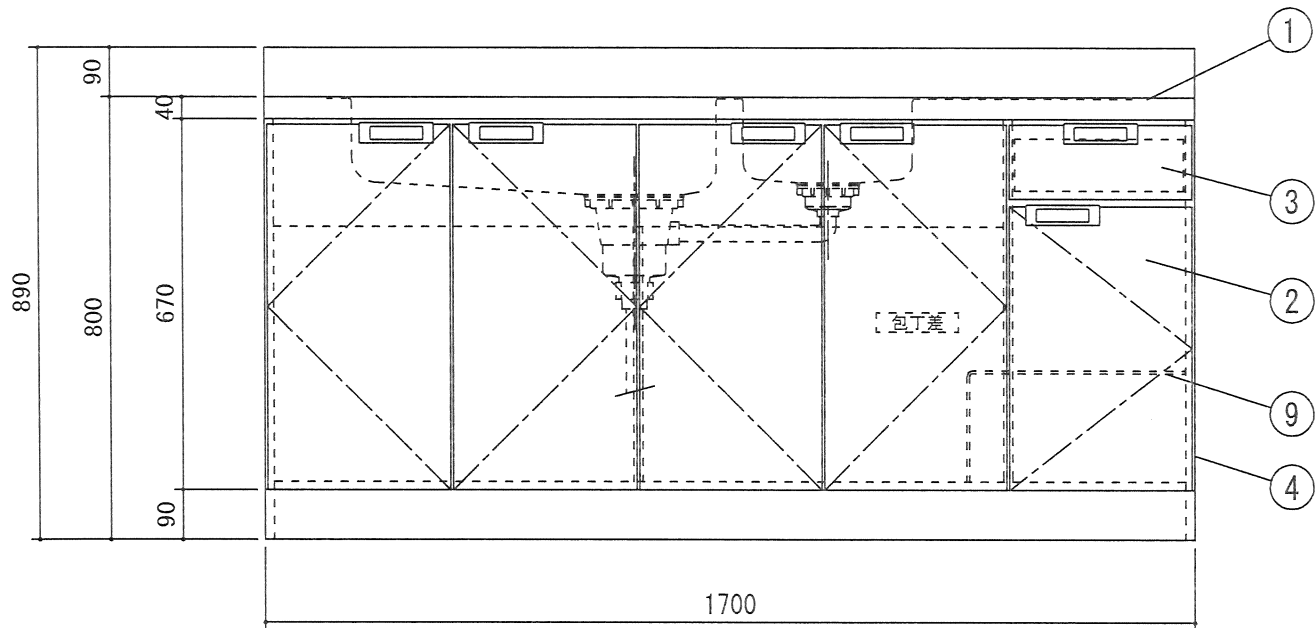

		受領印	丸南工業株式会社	日付 17.5.10	単位 mm	名称 NLシリーズ	図面番号
				製図 塩崎	縮尺 1/10	NL170W(R)	

		受領印	丸南工業株式会社	日付 17.5.10	単位 mm	名称 NLシリーズ	図面番号
				製図 塩崎	縮尺 1/10	NL170W(L)	