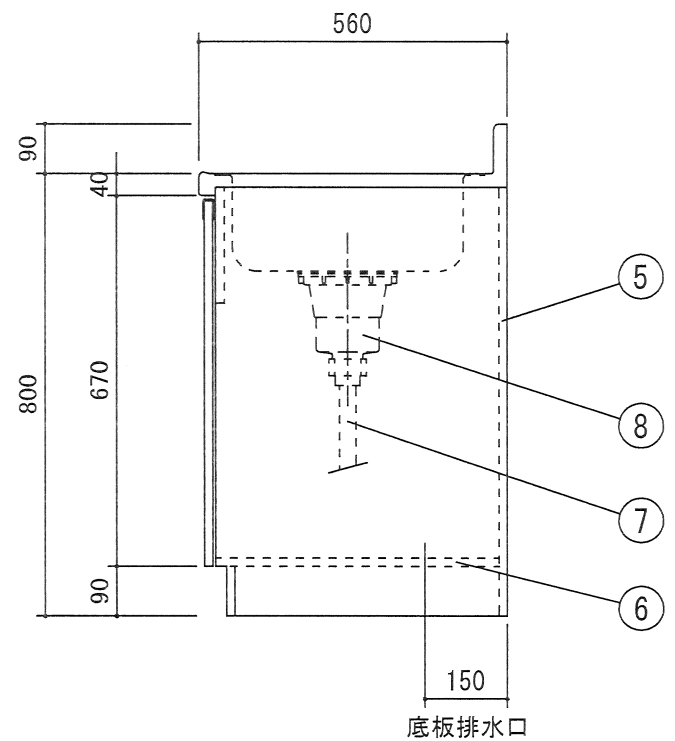

		受領印	丸南工業株式会社	日付 17.5.10	単位 mm	名称 NLシリーズ	図面番号
				製図 塩崎	縮尺 1/10	NL170W(R)	

		受領印	丸南工業株式会社	日付 17.5.10	単位 mm	名称 NLシリーズ	図面番号
				製図 塩崎	縮尺 1/10	NL170W(L)	