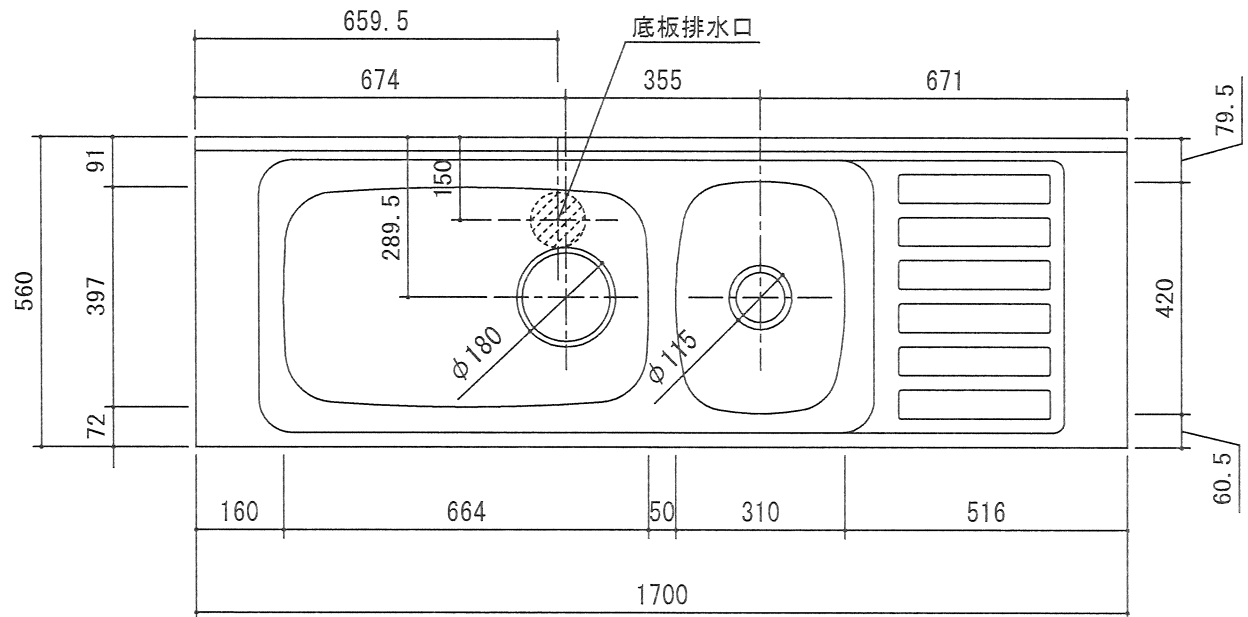

		受領印	丸南工業株式会社	日付 17.5.10	単位 mm	名称 NLシリーズ	図面番号
				製図 塩崎	縮尺 1/10	NL170W(R)	

		受領印	丸南工業株式会社	日付 17.5.10	単位 mm	名称 NLシリーズ	図面番号
				製図 塩崎	縮尺 1/10	NL170W(L)	