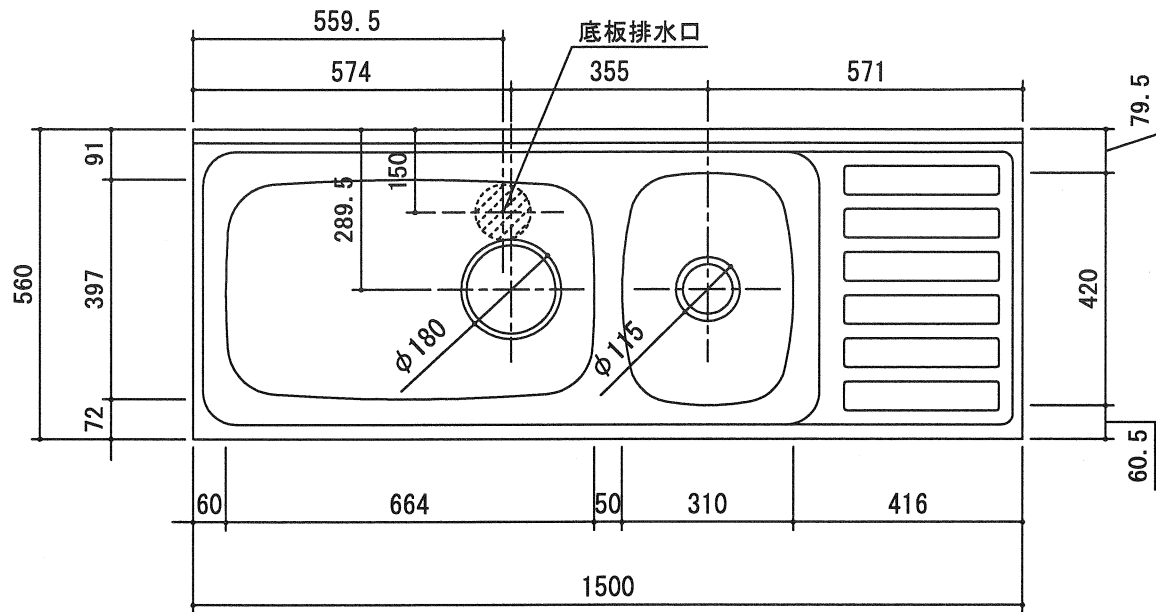

		受領印	丸南工業株式会社		日付 12.5.16	単位 mm	名称 VLシリーズ	図面番号
					製図 塩崎	縮尺 1/10	VL150W(R)	M-VL403R

		受領印	丸南工業株式会社		日付 12.5.16	単位 mm	名称 VLシリーズ	図面番号
					製図 塩崎	縮尺 1/10	VL150W(L)	M-VL403L