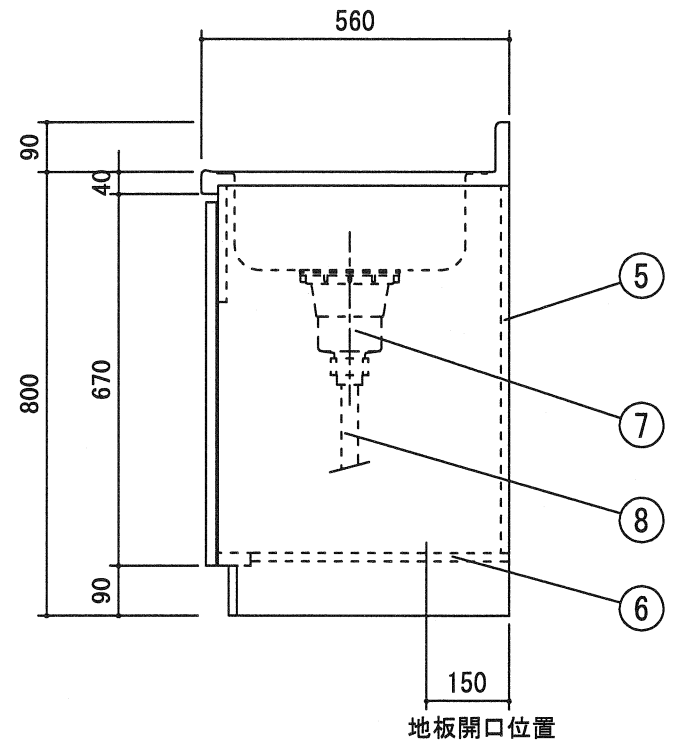

		受領印	丸南工業株式会社		日付 12.5.16	単位 mm	名称 VLシリーズ	図面番号
					製図 塩崎	縮尺 1/10	VL150W(R)	M-VL403R

		受領印	丸南工業株式会社		日付 12.5.16	単位 mm	名称 VLシリーズ	図面番号
					製図 塩崎	縮尺 1/10	VL150W(L)	M-VL403L