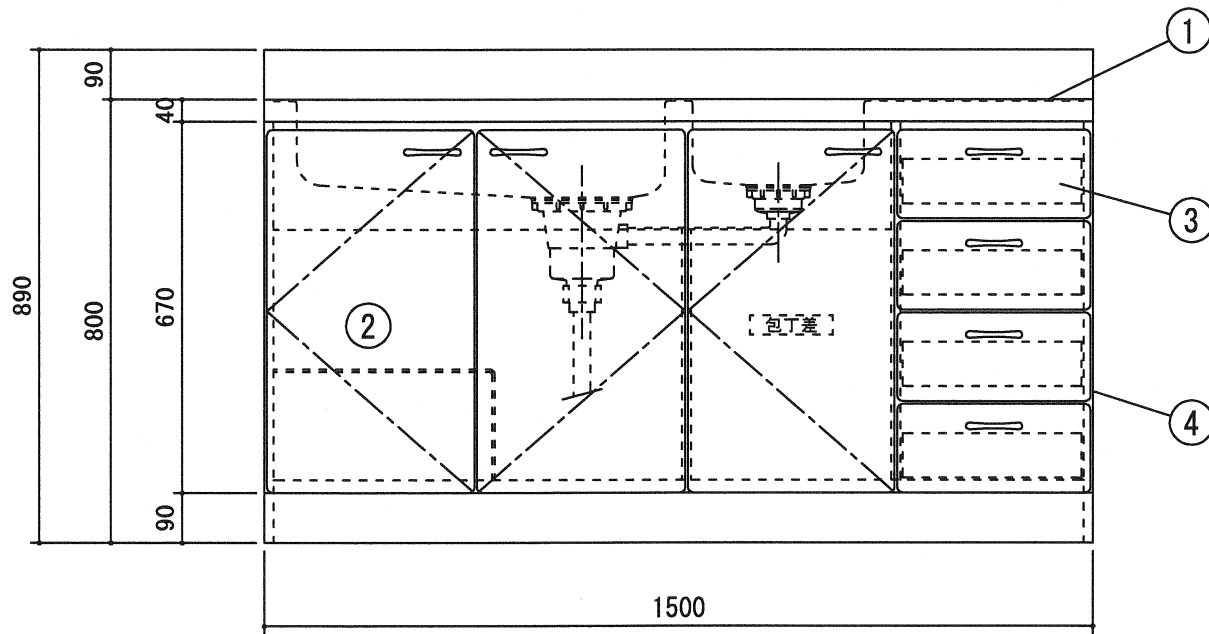

		受領印	丸南工業株式会社		日付 12.5.16	単位 mm	名称 VLシリーズ	図面番号
					製図 塩崎	縮尺 1/10	VL150W(R)	M-VL403R

		受領印	丸南工業株式会社		日付 12.5.16	単位 mm	名称 VLシリーズ	図面番号
					製図 塩崎	縮尺 1/10	VL150W(L)	M-VL403L