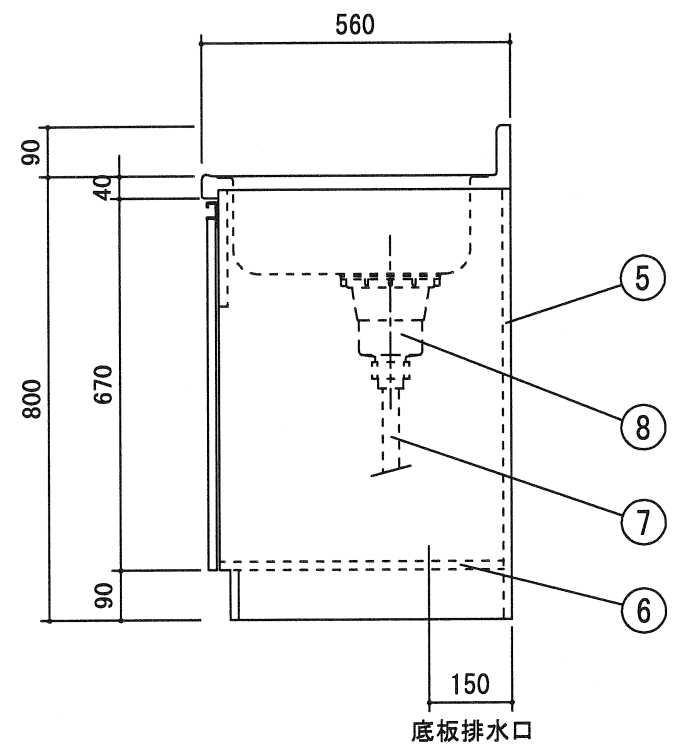

		受領印	丸南工業株式会社	日付	12.5.16	単位	mm	名称	ホワイトWLシリーズ	図面番号
				製図	塩崎	縮尺	1/10		WL100S(R)	M-WL307AR

		受領印	丸南工業株式会社	日付 12.5.16	単位 mm	名称 ホワイトWLシリーズ	図面番号
				製図 塩崎	縮尺 1/10	WL100S(L)	M-WL307AL