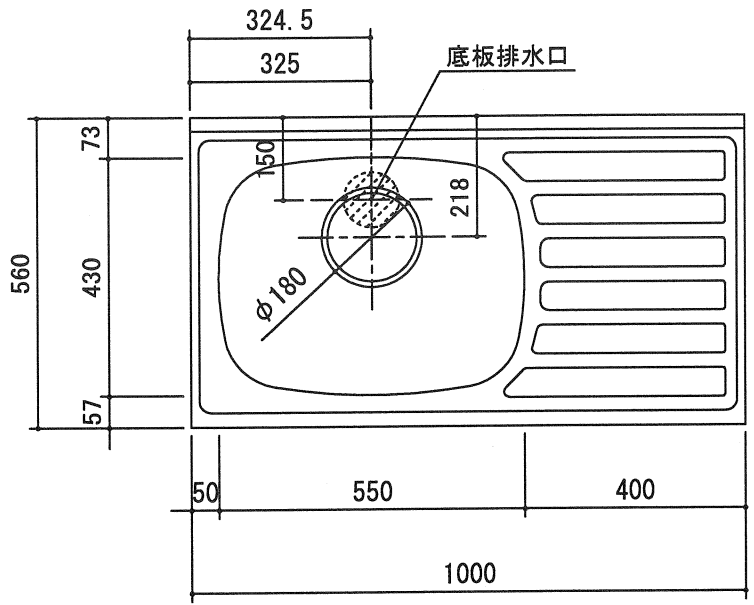

		受領印	丸南工業株式会社	日付	12.5.16	単位	mm	名称	ホワイトWLシリーズ	図面番号
				製図	塩崎	縮尺	1/10		WL100S(R)	M-WL307AR

		受領印	丸南工業株式会社	日付 12.5.16	単位 mm	名称 ホワイトWLシリーズ	図面番号
				製図 塩崎	縮尺 1/10	WL100S(L)	M-WL307AL