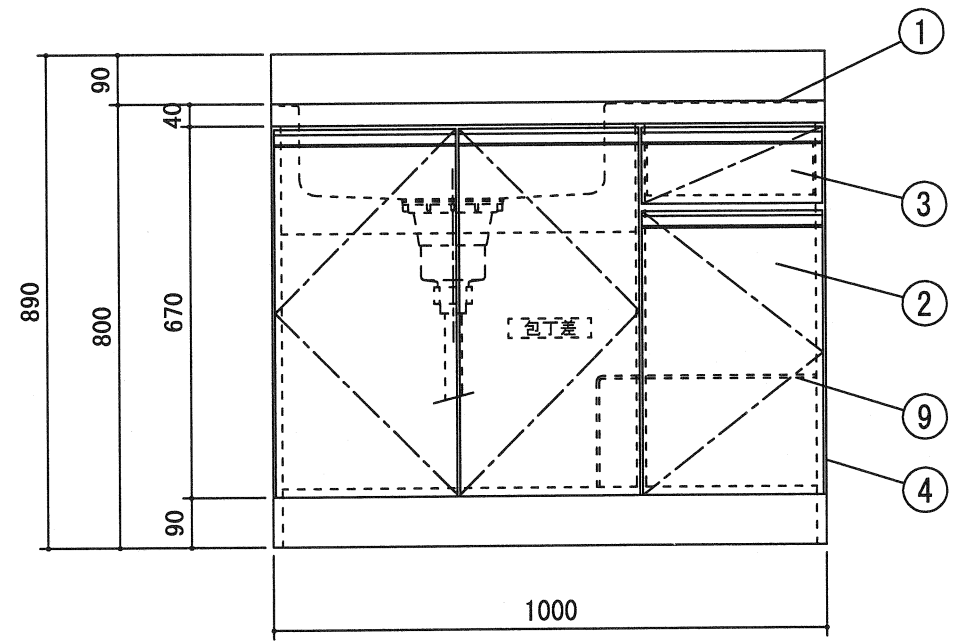

		受領印	丸南工業株式会社	日付	12.5.16	単位	mm	名称	ホワイトWLシリーズ	図面番号
				製図	塩崎	縮尺	1/10		WL100S(R)	M-WL307AR

		受領印	丸南工業株式会社	日付 12.5.16	単位 mm	名称 ホワイトWLシリーズ	図面番号
				製図 塩崎	縮尺 1/10	WL100S(L)	M-WL307AL