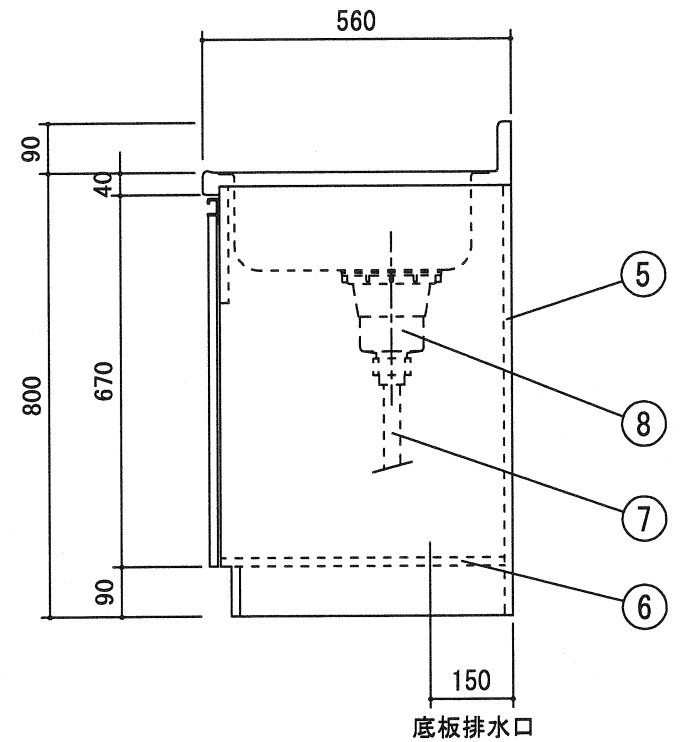

		受領印	丸南工業株式会社	日付 12.5.16	単位 mm	名称 ホワイトWLシリーズ	図面番号
				製図 塩崎	縮尺 1/10	WL120S(R)	M-WL306AR

		受領印	丸南工業株式会社	日付	12.5.16	単位	mm	名称	ホワイトWLシリーズ	図面番号
				製図	塩崎	縮尺	1/10		WL120S(L)	M-WL306AL