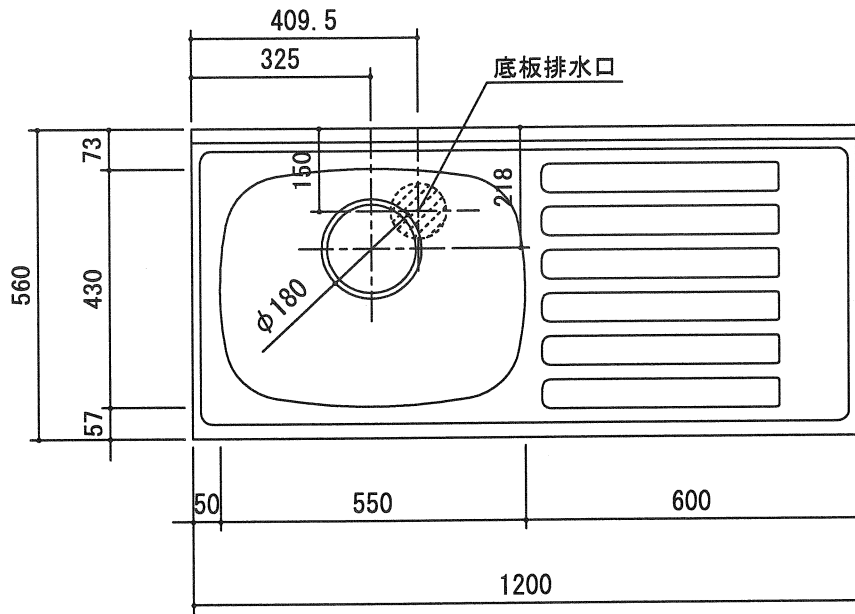

		受領印	丸南工業株式会社	日付 12.5.16	単位 mm	名称 ホワイトWLシリーズ	図面番号
				製図 塩崎	縮尺 1/10	WL120S(R)	M-WL306AR

		受領印	丸南工業株式会社	日付	12.5.16	単位	mm	名称	ホワイトWLシリーズ	図面番号
				製図	塩崎	縮尺	1/10		WL120S(L)	M-WL306AL