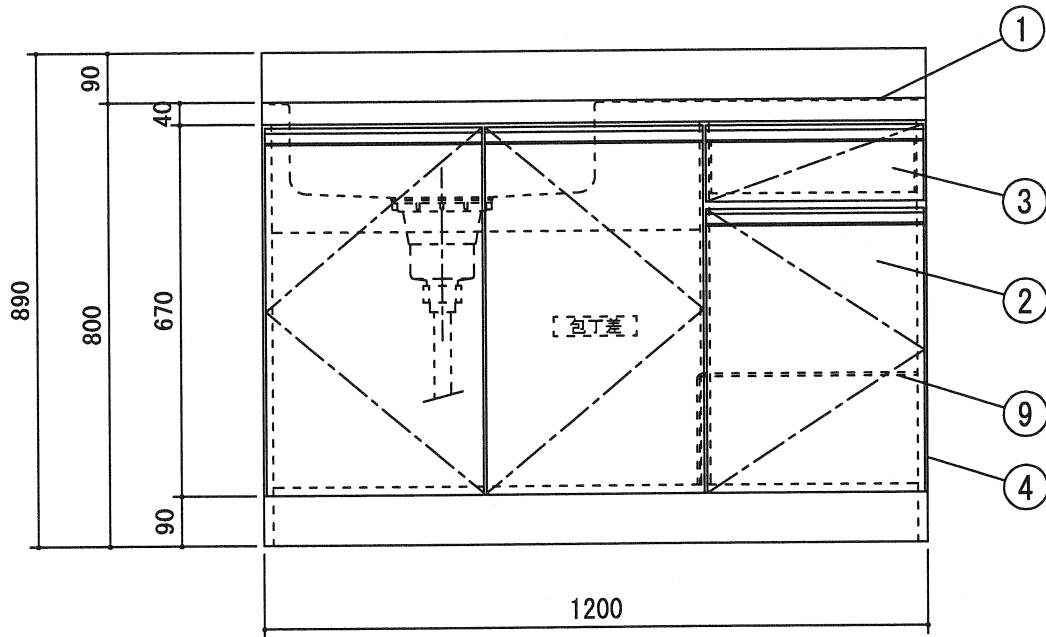

		受領印	丸南工業株式会社	日付 12.5.16	単位 mm	名称 ホワイトWLシリーズ	図面番号
				製図 塩崎	縮尺 1/10	WL120S(R)	M-WL306AR

		受領印	丸南工業株式会社	日付	12.5.16	単位	mm	名称	ホワイトWLシリーズ	図面番号
				製図	塩崎	縮尺	1/10		WL120S(L)	M-WL306AL