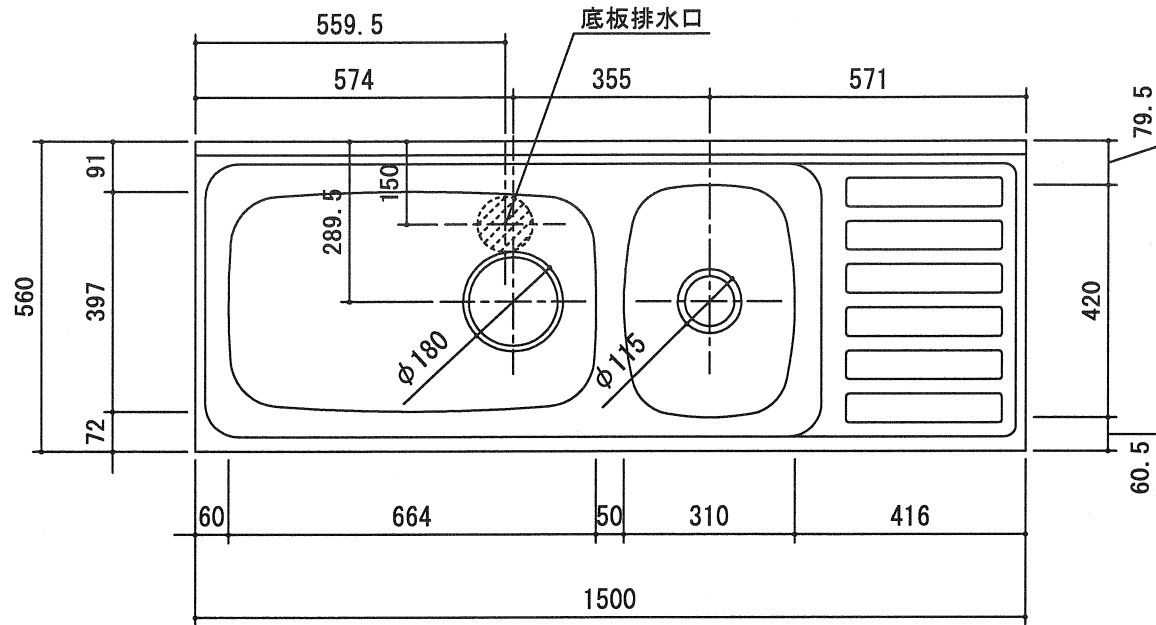

		受領印	丸南工業株式会社		日付 12.5.16	単位 mm	名称 ホワイトWLシリーズ	図面番号
					製図 塩崎	縮尺 1/10	WL150W(R)	M-WL303R

		受領印	丸南工業株式会社		日付 12.5.16	単位 mm	名称 ホワイトWLシリーズ	図面番号
					製図 塩崎	縮尺 1/10	WL150W(L)	M-WL303L