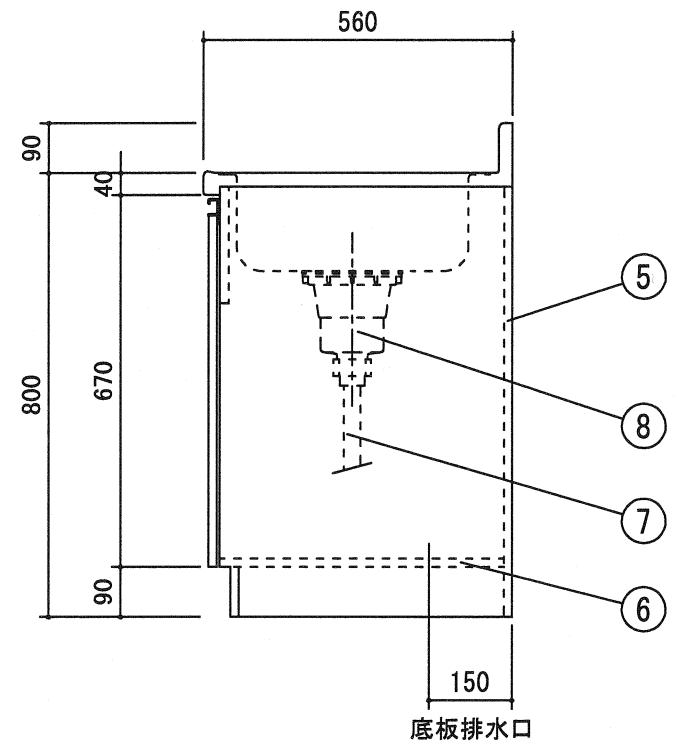

		受領印	丸南工業株式会社		日付 12.5.16	単位 mm	名称 ホワイトWLシリーズ	図面番号
					製図 塩崎	縮尺 1/10	WL150W(R)	M-WL303R

		受領印	丸南工業株式会社		日付 12.5.16	単位 mm	名称 ホワイトWLシリーズ	図面番号
					製図 塩崎	縮尺 1/10	WL150W(L)	M-WL303L