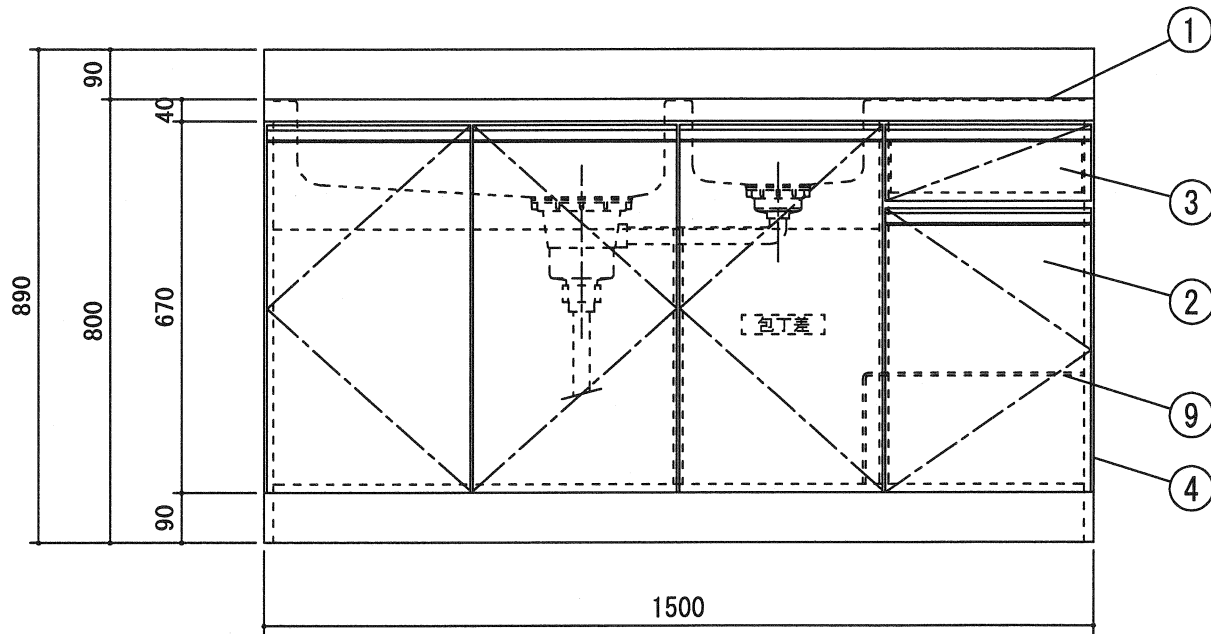

		受領印	丸南工業株式会社		日付 12.5.16	単位 mm	名称 ホワイトWLシリーズ	図面番号
					製図 塩崎	縮尺 1/10	WL150W(R)	M-WL303R

		受領印	丸南工業株式会社		日付 12.5.16	単位 mm	名称 ホワイトWLシリーズ	図面番号
					製図 塩崎	縮尺 1/10	WL150W(L)	M-WL303L