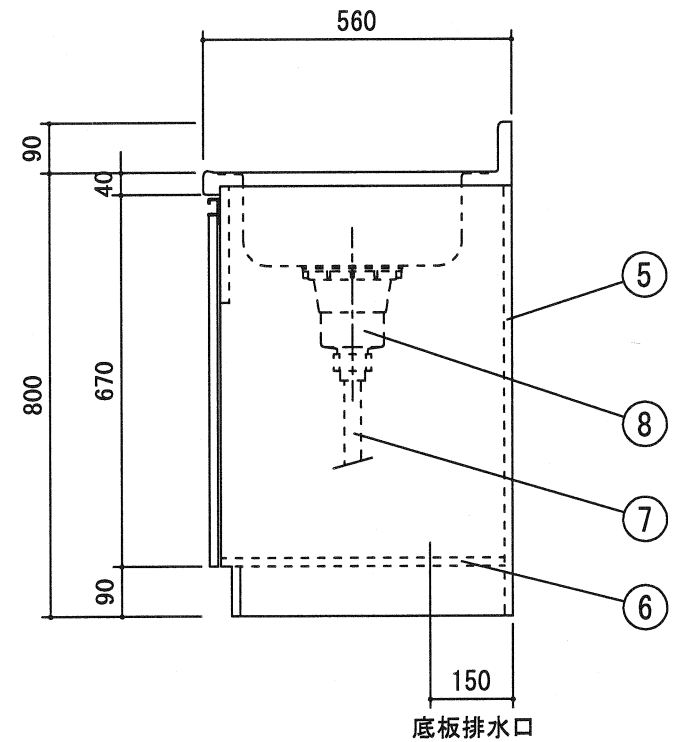

		受領印	丸南工業株式会社	日付 12.5.16	単位 mm	名称 ホワイトWLシリーズ	図面番号
				製図 塩崎	縮尺 1/10	WL170S(R)	M-WL302AR

		受領印	丸南工業株式会社	日付	12.5.16	単位	mm	名称	ホワイトWLシリーズ	図面番号
				製図	塩崎	縮尺	1/10		WL170S(L)	M-WL302AL