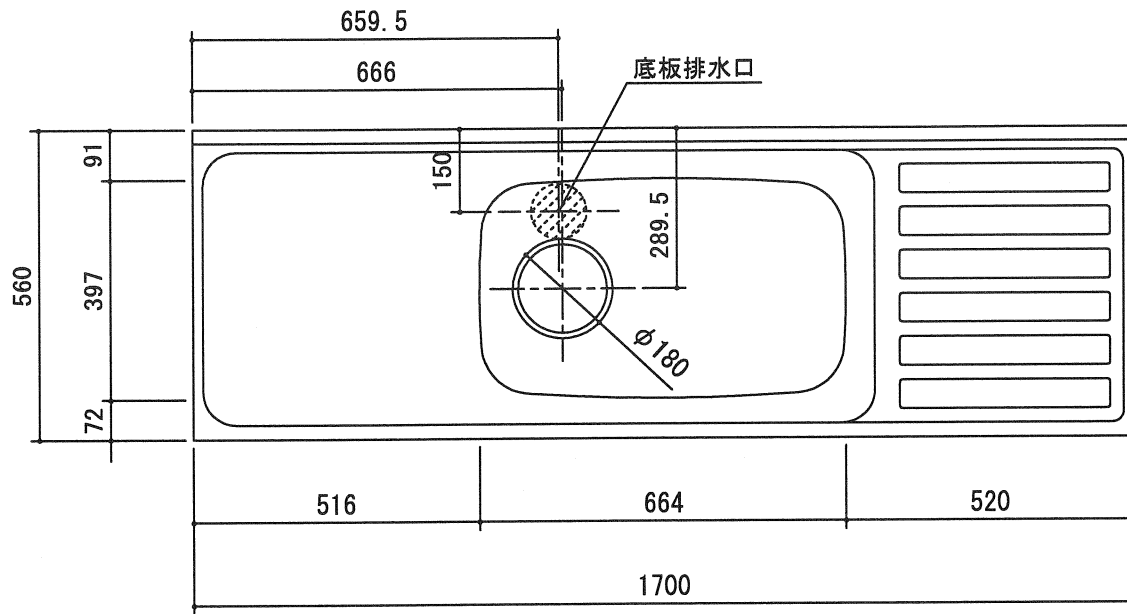

		受領印	丸南工業株式会社	日付 12.5.16	単位 mm	名称 ホワイトWLシリーズ	図面番号
				製図 塩崎	縮尺 1/10	WL170S(R)	M-WL302AR

		受領印	丸南工業株式会社	日付	12.5.16	単位	mm	名称	ホワイトWLシリーズ	図面番号
				製図	塩崎	縮尺	1/10		WL170S(L)	M-WL302AL