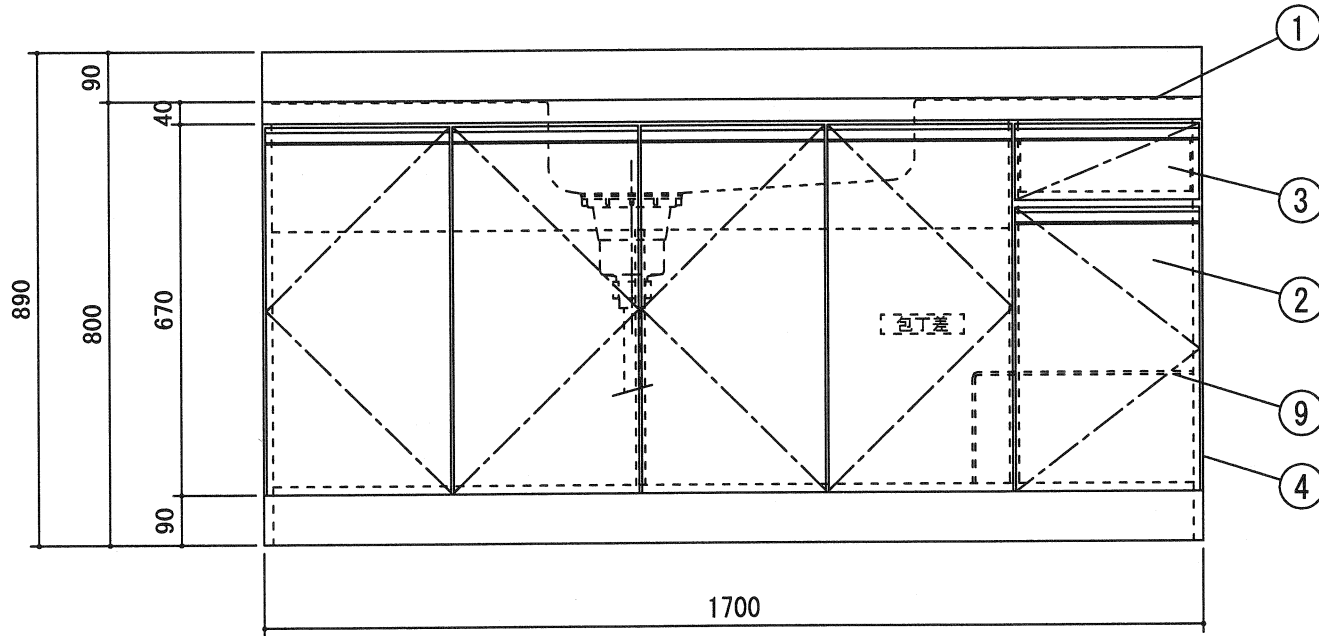

		受領印	丸南工業株式会社	日付 12.5.16	単位 mm	名称 ホワイトWLシリーズ	図面番号
				製図 塩崎	縮尺 1/10	WL170S(R)	M-WL302AR

		受領印	丸南工業株式会社	日付	12.5.16	単位	mm	名称	ホワイトWLシリーズ	図面番号
				製図	塩崎	縮尺	1/10		WL170S(L)	M-WL302AL